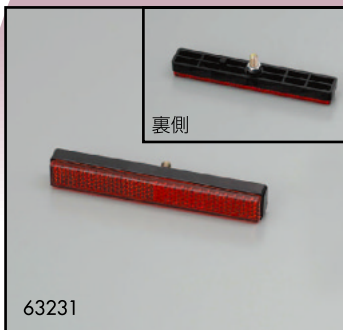

# SLIM REFLECTOR

車検の有る車両、無い車両にかかわらず、公道を走る車両には必ず必要なリフレックス・リフレクター(後部反射器)。

**反射部100mm×13mmのスリムなタイプ登場!**

ECE規格、SAE規格もクリアし認証番号の付いた安心の商品です。  
もちろん車検もOKです。  
使用頻度が高い業者様向けに、  
ちょっとお得な「業務用」も用意しました。

※装着イメージ

- 本製品の取付位置は道路運送車両の保安基準の別添53に基づいた取付位置で  
ご使用下さい。取付位置によっては本来の性能を満たさなくなります。
- 保安基準についてのお問い合わせは、弊社ではお答えしかねますので「新・道路  
運送車両の保安基準」をご理解して頂くか、最寄の車両検査場または自動車検査  
独立行政法人へお問い合わせください。

※写真は試作品につき多少異なります。製品は厚さが少し薄くなります。

①スリムリフレクター単体(ネジ止め)

②スリムリフレクター単体(貼り付け)

③スリムリフレクターキット(クリアー)

④スリムリフレクターキット(ブラック)

商品名	品番	価格	(税抜き)
①スリムリフレクター単体(ネジ止め) ・M5ネジ付	63231	¥840	(¥800)
②スリムリフレクター単体(貼り付け) ・強力両面テープ付	63233	¥840	(¥800)
③スリムリフレクターキット(クリアー) ・①にT字アルミステー付	63250	¥1,995	(¥1,900)
④スリムリフレクターキット(ブラック) ・①にT字アルミステー付	63252	¥1,995	(¥1,900)
スリムリフレクター単体(ネジ止め)業務用20ヶ ・個々のパッケージはありません。	63253	¥15,120	(¥14,400)
スリムリフレクター単体(貼り付け)業務用20ヶ ・個々のパッケージはありません。	63254	¥15,120	(¥14,400)
スリムリフレクターキット(クリアー)業務用10ヶ ・個々のパッケージはありません。	63255	¥17,955	(¥17,100)
スリムリフレクターキット(ブラック)業務用10ヶ ・個々のパッケージはありません。	63256	¥17,955	(¥17,100)